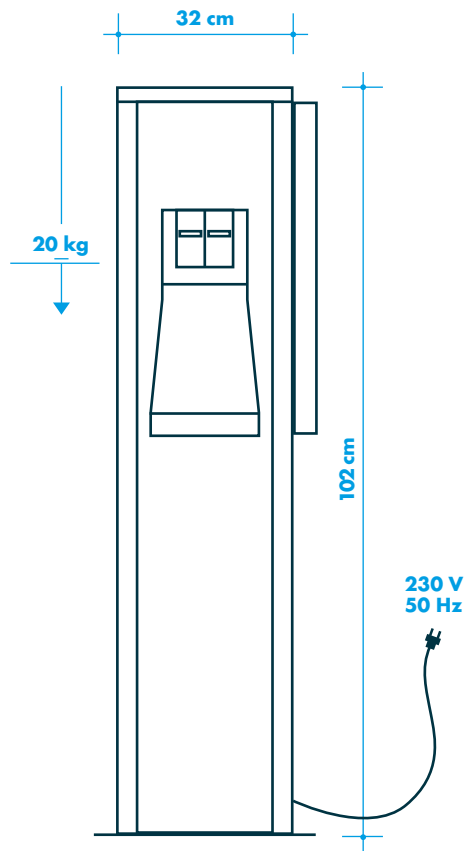

## EIGENSCHAFTEN

- ~ Hochwertiges Design
- ~ Bestückbar mit 11,3 L und 18,9 L Gallonen
- ~ Nutzbar ohne Festwasseranschluss
- ~ Alternativ mit Sprudelfunktion (Soda)